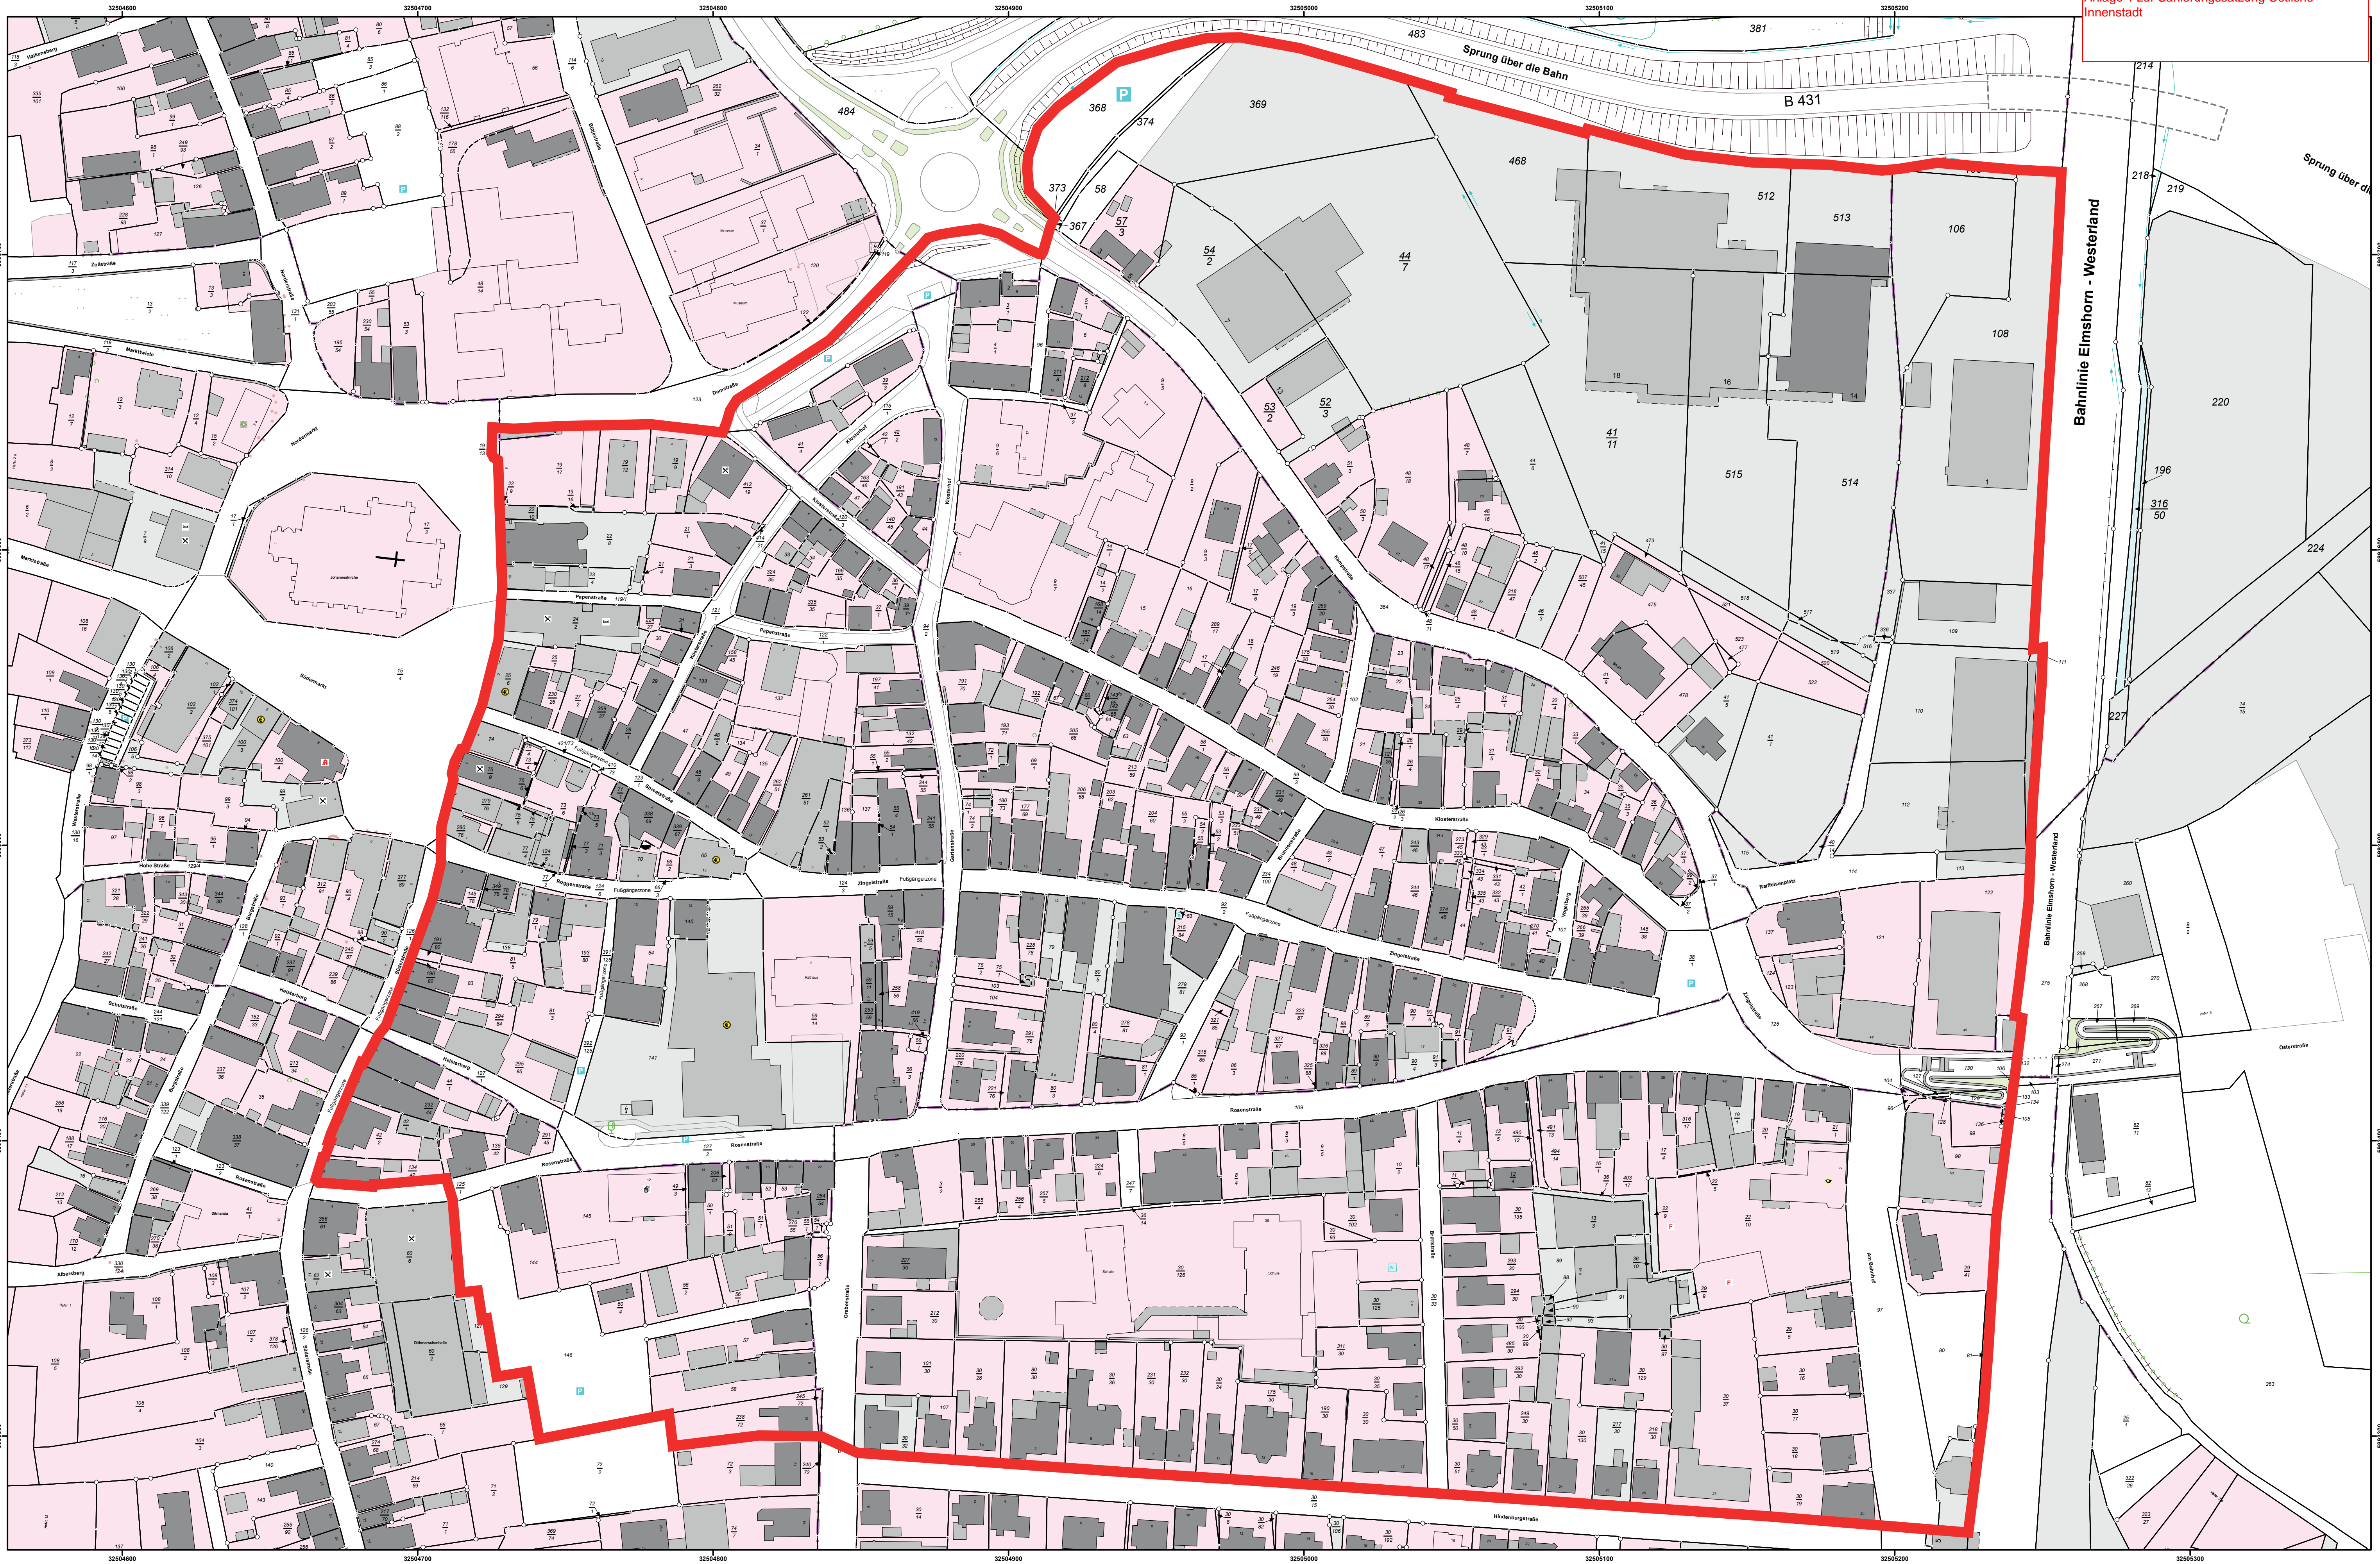

Maßstab 1 : 1000

Hinweis: Der Maßstab dieser Bekanntmachung stimmt nicht mit der Originalsatzung überein. Dieser ist aus der Originalsatzung abzulesen.

Auszug aus dem Liegenschaftskataster
Liegenschaftskarte 1 : 1000

Erstellt am 9.10.2012
Flurstück: 168/14
Flur: 9
Gemarkung: Meldorf

Gemeinde: Meldorf
Kreis: Dithmarschen

Landesamt für Vermessung und Geoinformation Schleswig-Holstein

Erteilende Stelle: Katasteramt Marienholweg 64-66 25813 Husum
Telefon: 04841 996-0
E-Mail: Poststelle-Husum@LVerGeo.landsh.de