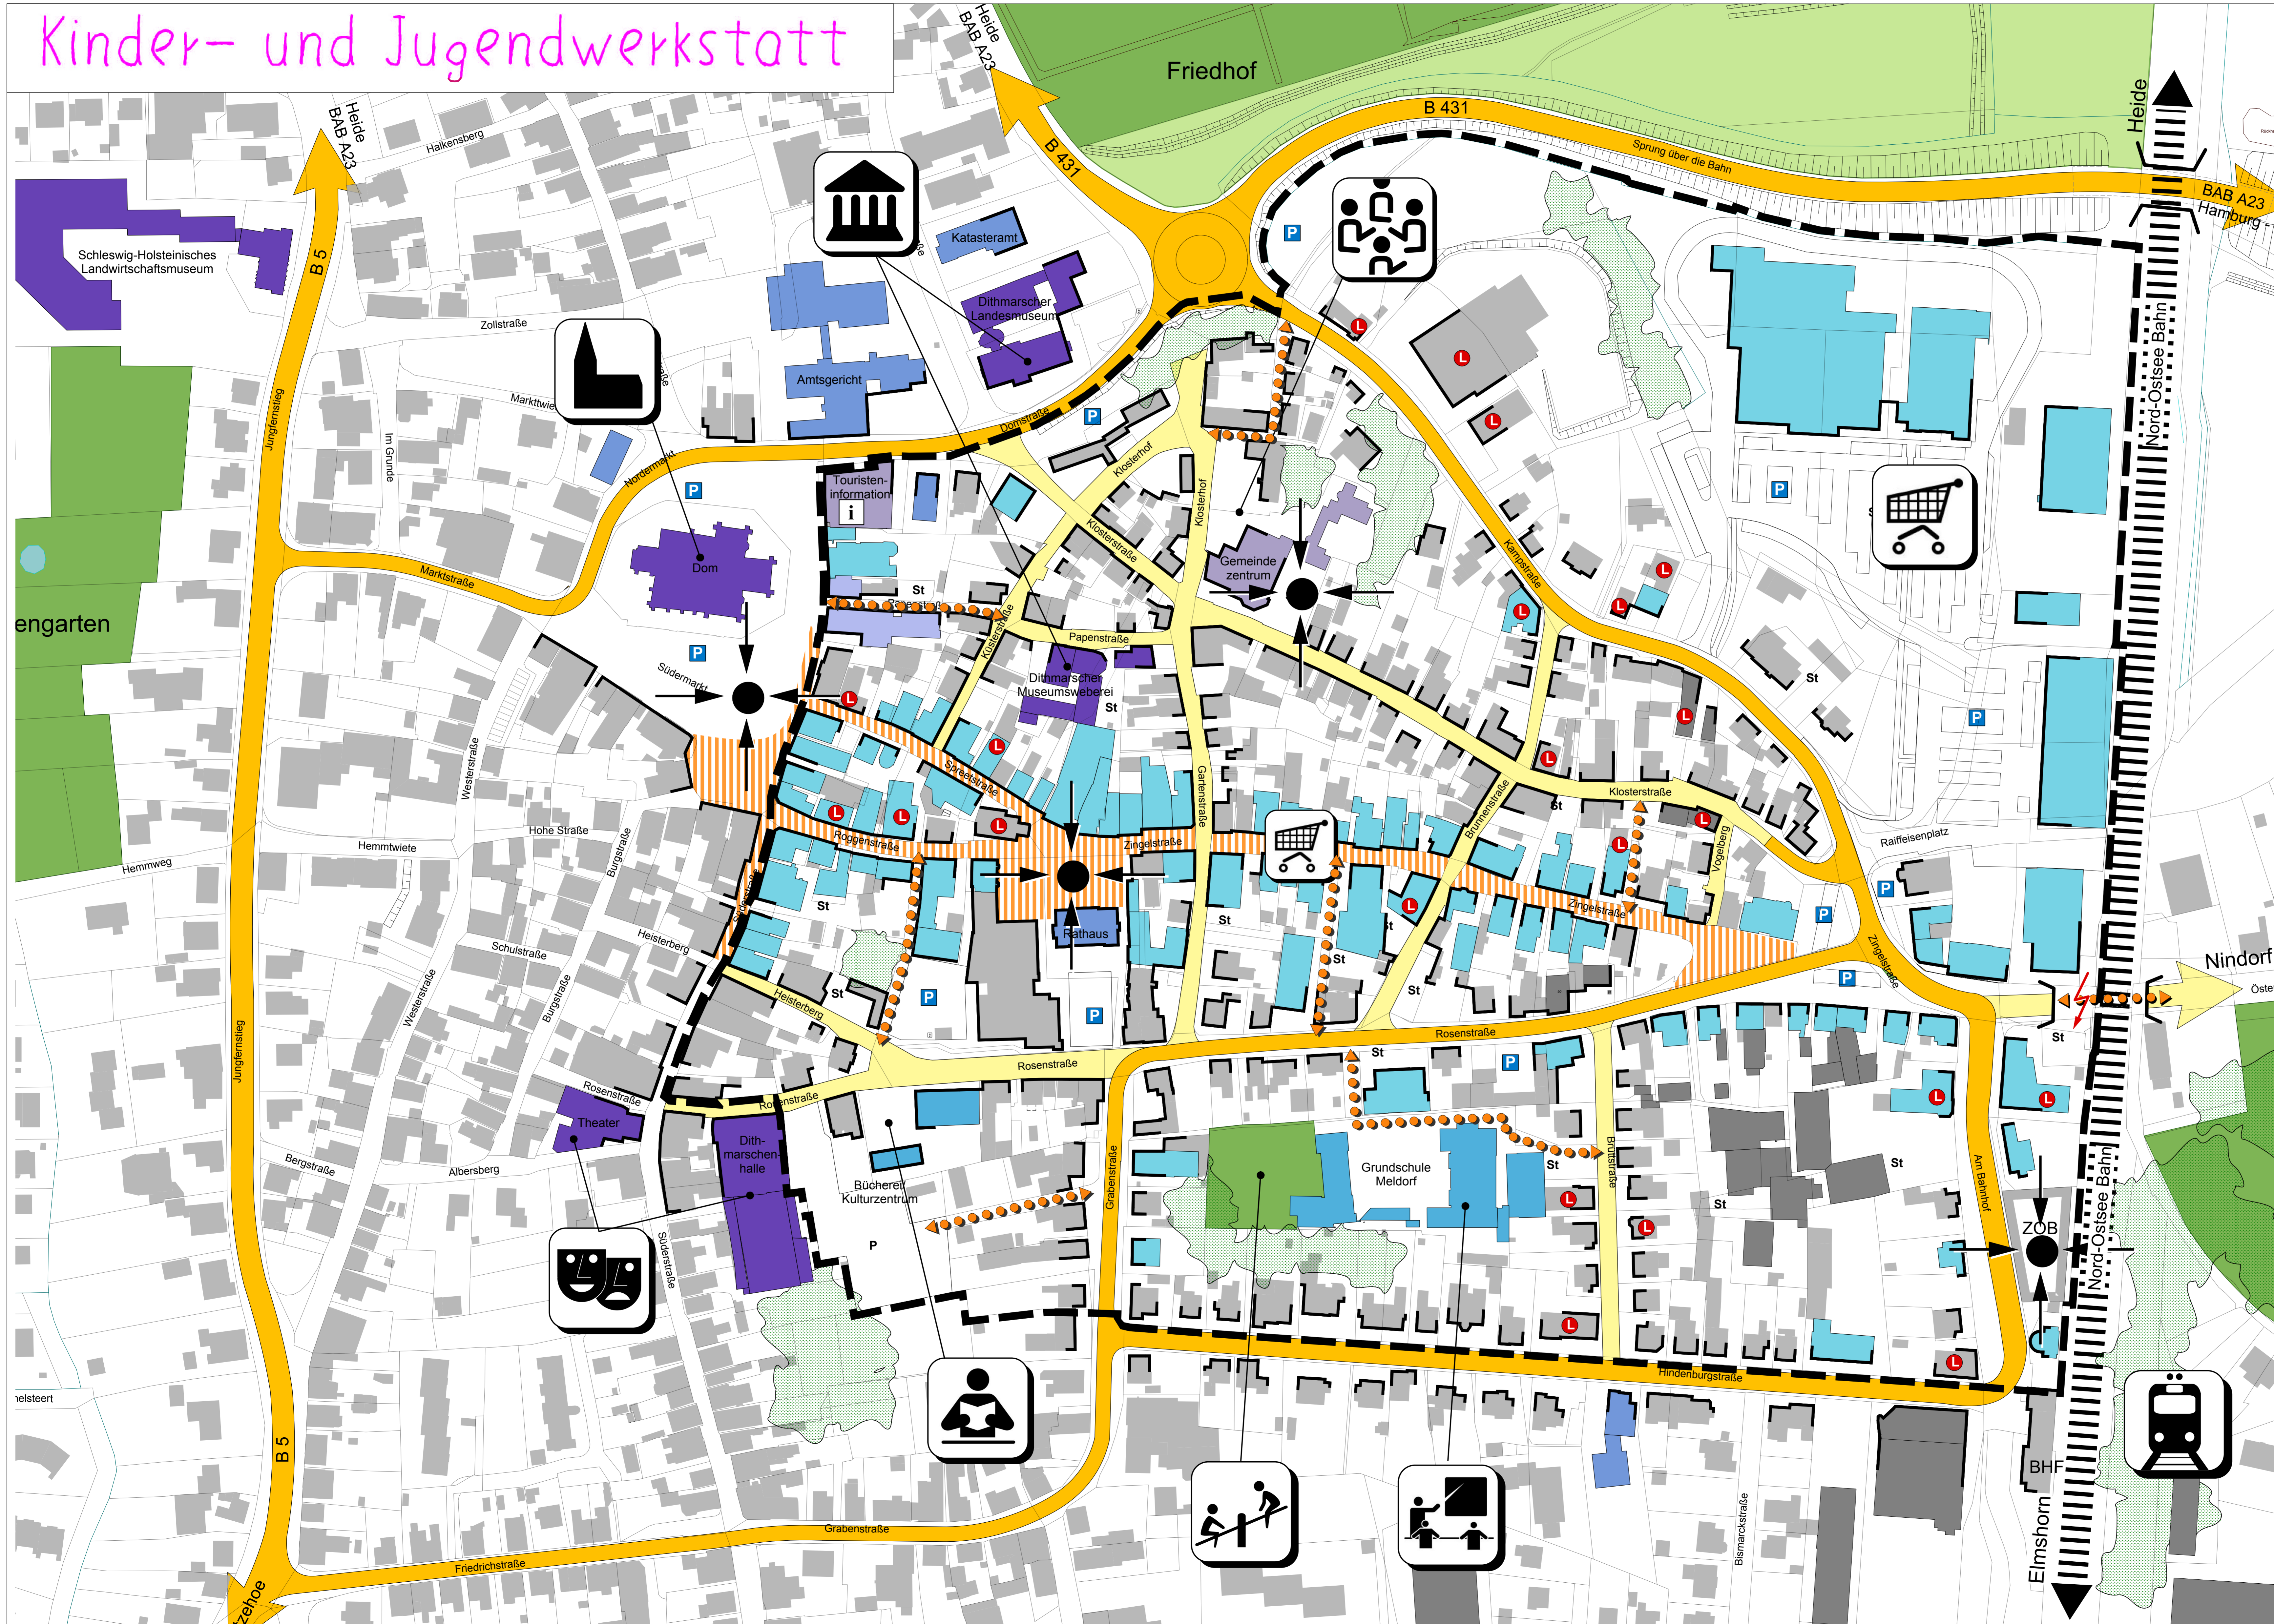

Kinder- und Jugendwerkstatt

LEGENDE

- Nutzung und Funktionen**
- touristische Angebote, Kultur, Museen
 - Touristeninformation
 - Museum
 - Gemeindezentrum
 - kirchliche Einrichtungen
 - Hotel- und Beherbergung
 - Verwaltung
 - Bildungsangebote
 - Schule
 - Spielplatz
 - Einzelhandel, Gastronomie, Dienstleistung
 - Einkaufsstraße, Einkaufszentrum
 - Gewerbe
 - Leerstand
 - Kommunikations- und Treffpunkt, zentraler Ort
 - Theater
 - Dom
 - Bücherei

Verkehr

- Bahnstrecke
- Bahnhof
- Nebenstraßen
- Hauptstraßen
- öffentliche Parkplätze
- private Stellplätze
- Brücke / Unterführung
- Fußwegeverbindung
- mangelhafte Wegeverbindung

Grünstrukturen

- öffentliche Grünflächen
- Ortsbildprägende Grünstruktur
- Gehölzstrukturen
- Friedhof
- Straßenbegleitgrün

Integriertes Entwicklungskonzept
"Östliche Innenstadt"
Stadt Meldorf

Kinder- und Jugendwerkstatt

ANALYSEPLAN

ARCHITEKTUR + STADTPLANUNG
RAUM & ENERGIE
STÄDTBAUFÖRDERUNG
AKTIVE Zentren